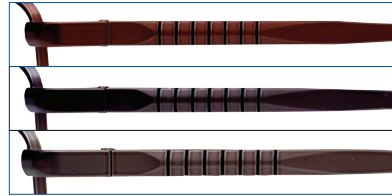

## Color

Deep Taupe (589)

Dark Matte Gun (651)

Light Charcoal (652)

## Size

54-19-145