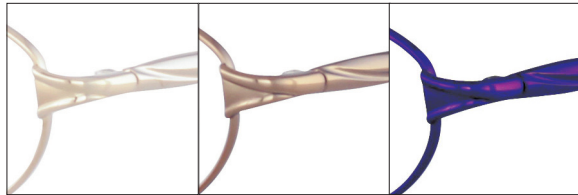

# T3034

Color  
Gold (001)  
Champagne (571)  
Peach Purple (898)

Size  
48-17-135

A  
48.0

B  
31.3

ED  
48.8