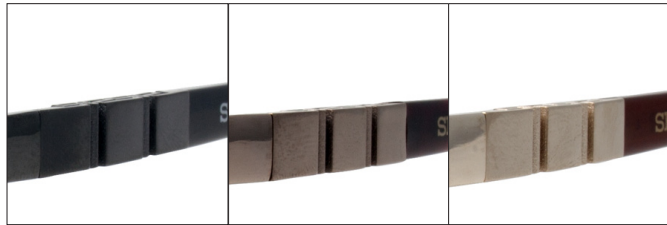

T1060

Color

- IP Soft Black (J05)
- IP Soft Brown (J08)
- Gold (001)

Size

- 53-18-140
- 55-18-140

A

- 53.0
- 55.0

B

- 31.7
- 32.9

ED

- 57.7
- 59.9

Flex Action Temples