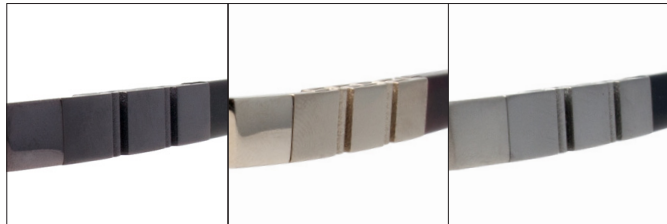

T1059

Color
IP Dark Brown (J04)
Grace Gold (087)
Solid Titanium (999)

Size	A	B	ED
54-17-140	54.0	31.8	57.7
56-17-140	56.0	33.0	59.7

Flex Action Temples