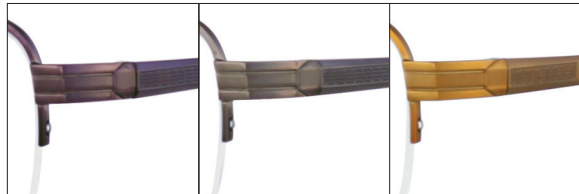

T1049

Color

Cocoa Brown (B65)

Deep Gray (G23)

Gold Brown Matte (352)

Size

54-18-140

A

54.0

B

36.3

ED

57.5