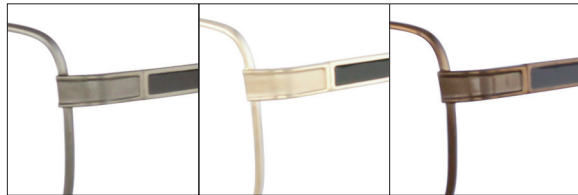

T1035

Color

Deep Gray Matte (G02)

Gold (001)

Dark Taupe (561)

Size

55-18-140

A

55.0

B

33.0

ED

58.5