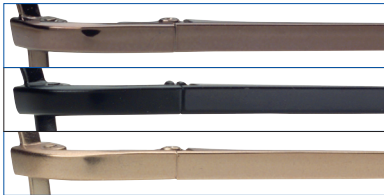

# T0419

Color

Dark Taupe (010)

Matte Black (070)

Gold Brown (306)

Size

49-20-140

51-20-140