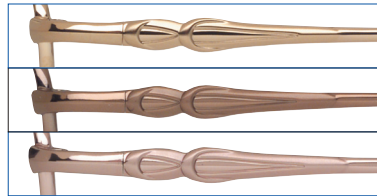

T0143

Color

Gold (001)

Champagne (571)

Pink (757)

Size

51-17-140

53-17-140