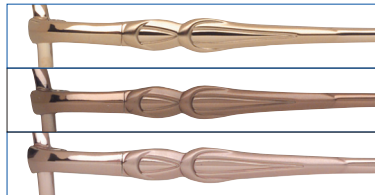

T0141

Color

Gold (001)

Champagne (571)

Pink (757)

Size

51-18-140

53-18-140