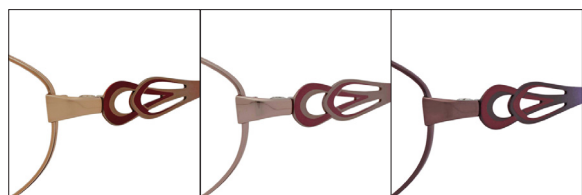

B

ED

T1164

Color

Gold (001)
IP Brown (991)
IP Gray (992)

Size

Size	A	B	ED
55-15-145	55.0	39.0	59.5
57-15-145	57.0	40.4	61.7

A

B

ED

T1165

Color

Gold (001)
IP Gray (992)
IP Light Brown (998)

Size

Size	A	B	ED
54-17-140	54.0	36.0	57.4

A

B

ED

T3146

Color

Pure Gold (289)
Pink (757)
Soft Mauve (N21)
Pure Bordeaux (298)

Size

Size	A	B	ED
52-16-135	52.0	35.0	53.6

A

B

ED

September 2017 Styles

SEIKO
T I T A N I U M

T3147

Color

Pink (757)
Soft Lavender (286)
Pure Bordeaux (298)
Pure Gold (289)

Size