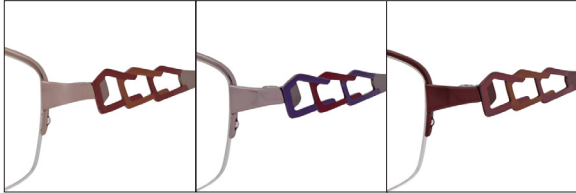

B

ED

September 2017 Styles

SEIKO
T I T A N I U M

T3147

Color

Pink (757)
Soft Lavender (286)
Pure Bordeaux (298)
Pure Gold (289)

Size

52-17-135

A

52.0

B

32.0

ED

54.2

T3148

Color

Pure Gold (289)
Pink (757)
Pure Bordeaux (298)
Soft Lavender (286)

Size

52-16-135

A

52.0

B

33.5